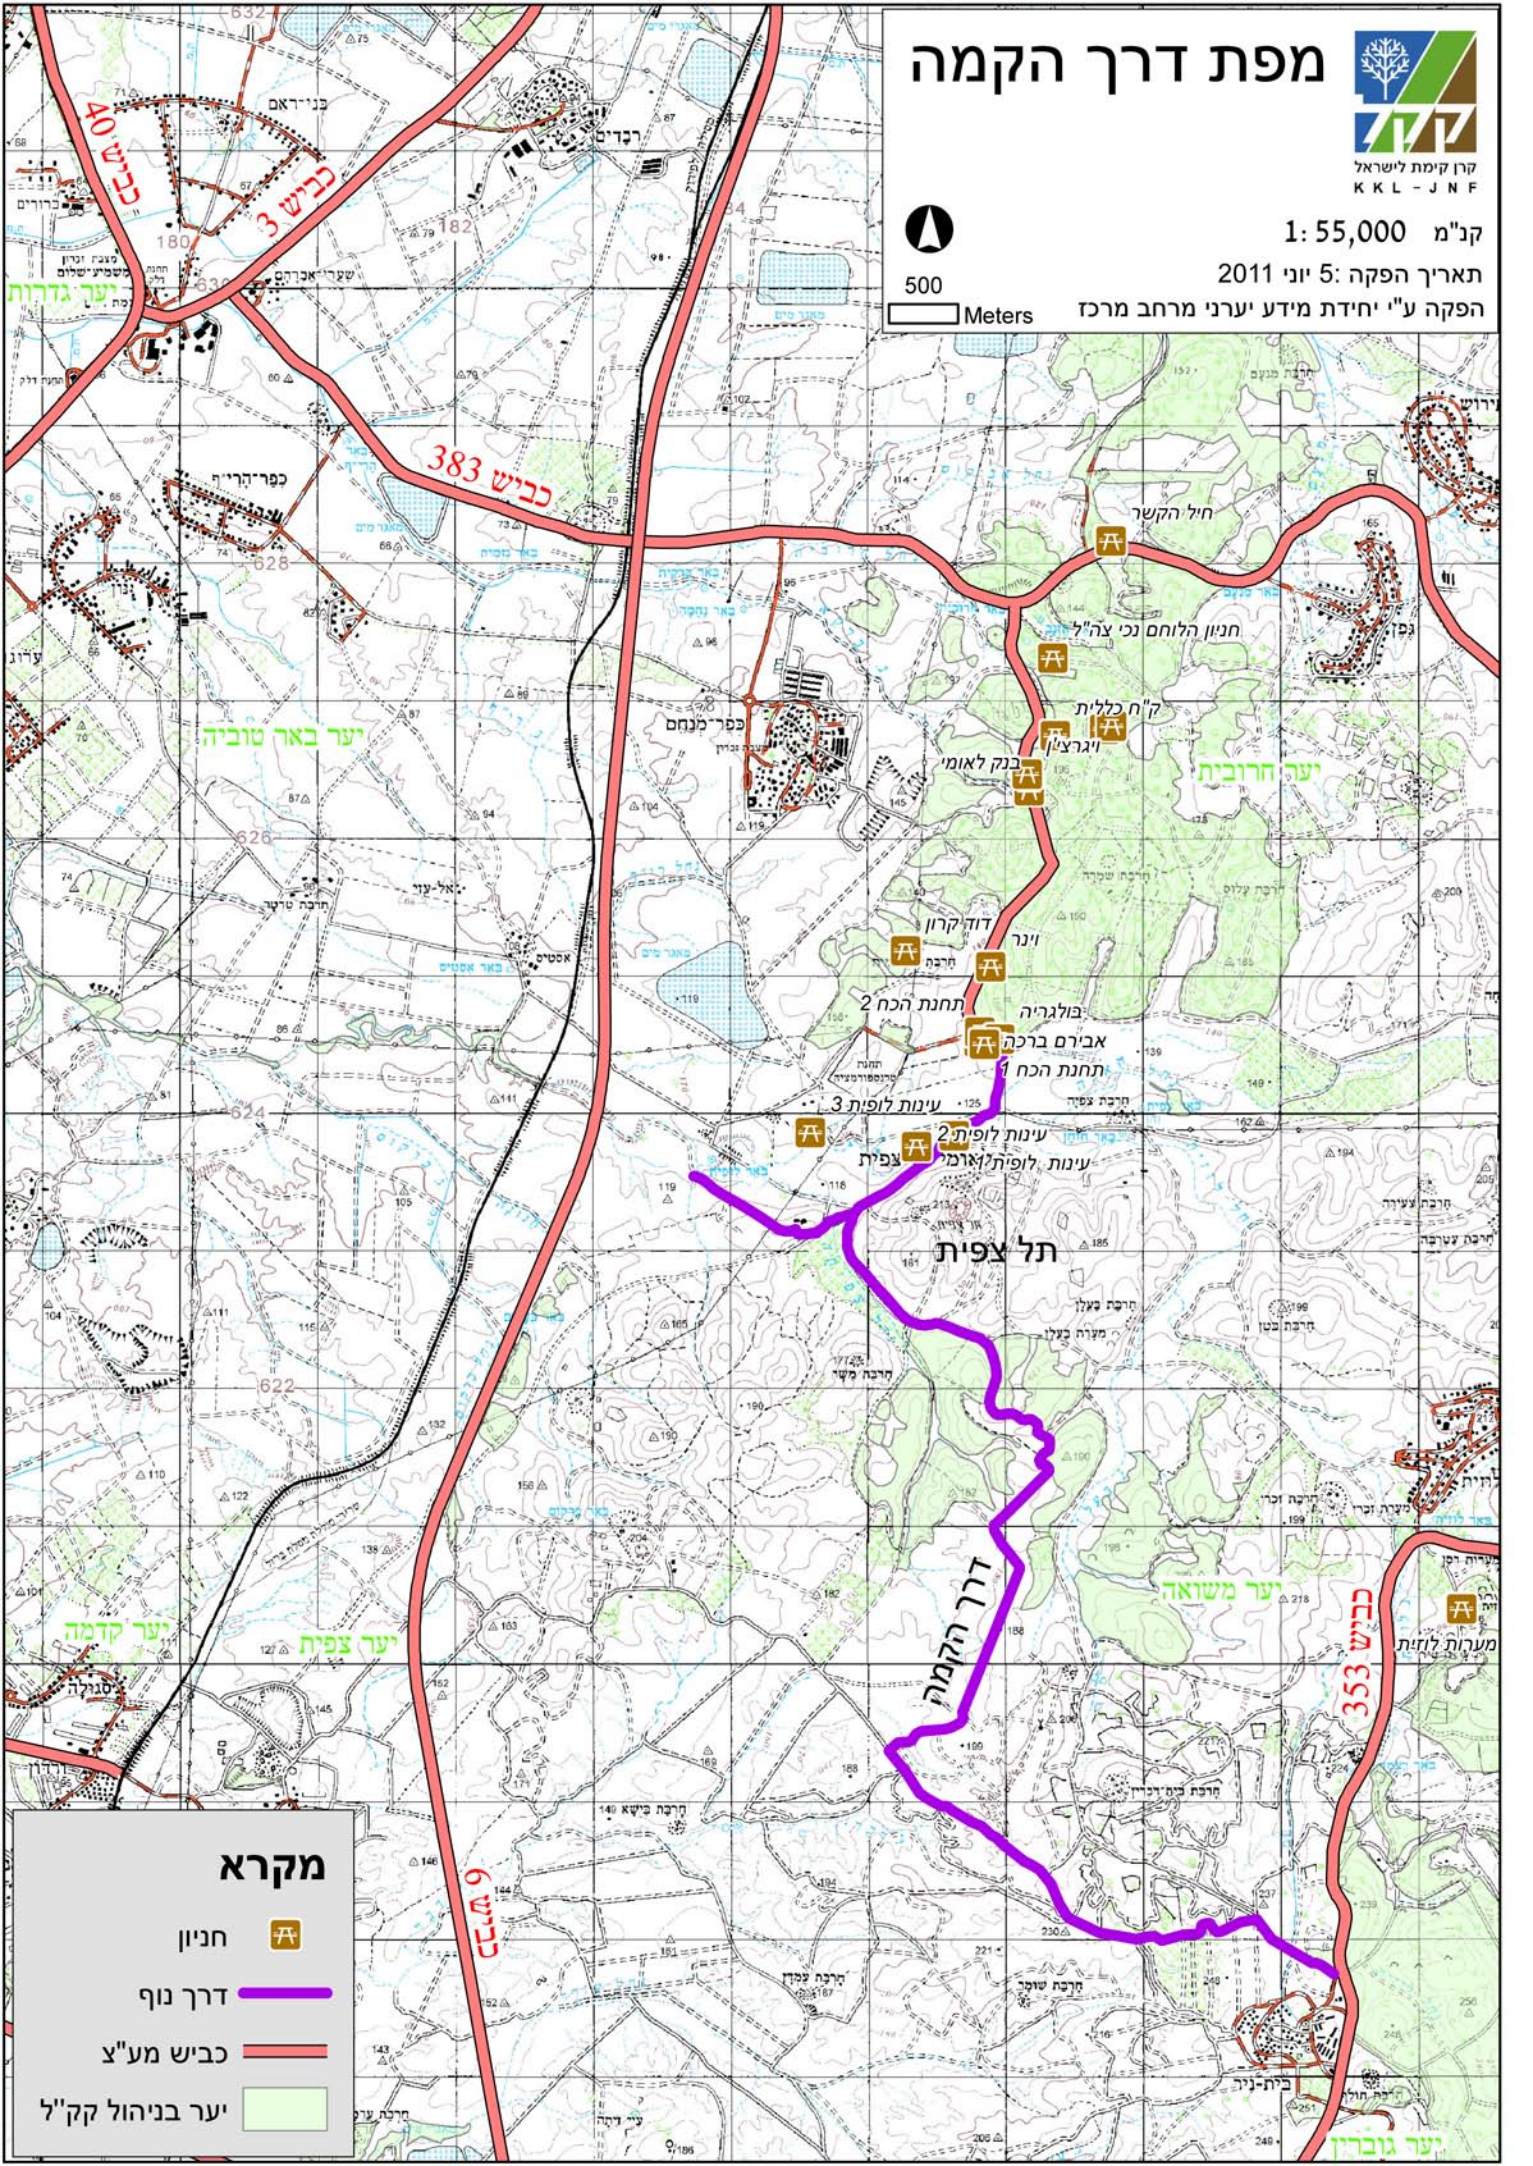

מפת דרך הקמה

קרן קימת לישראל
K K L - J N F

קנ"מ 1:55,000

תאריך הפקה: 5 יוני 2011

הפקה ע"י יחידת מידע יערי מרחב מרכז

500

Meters

מקרא

חניון

דרך נופ

כביש מע"צ

יער בניהול קק"ל