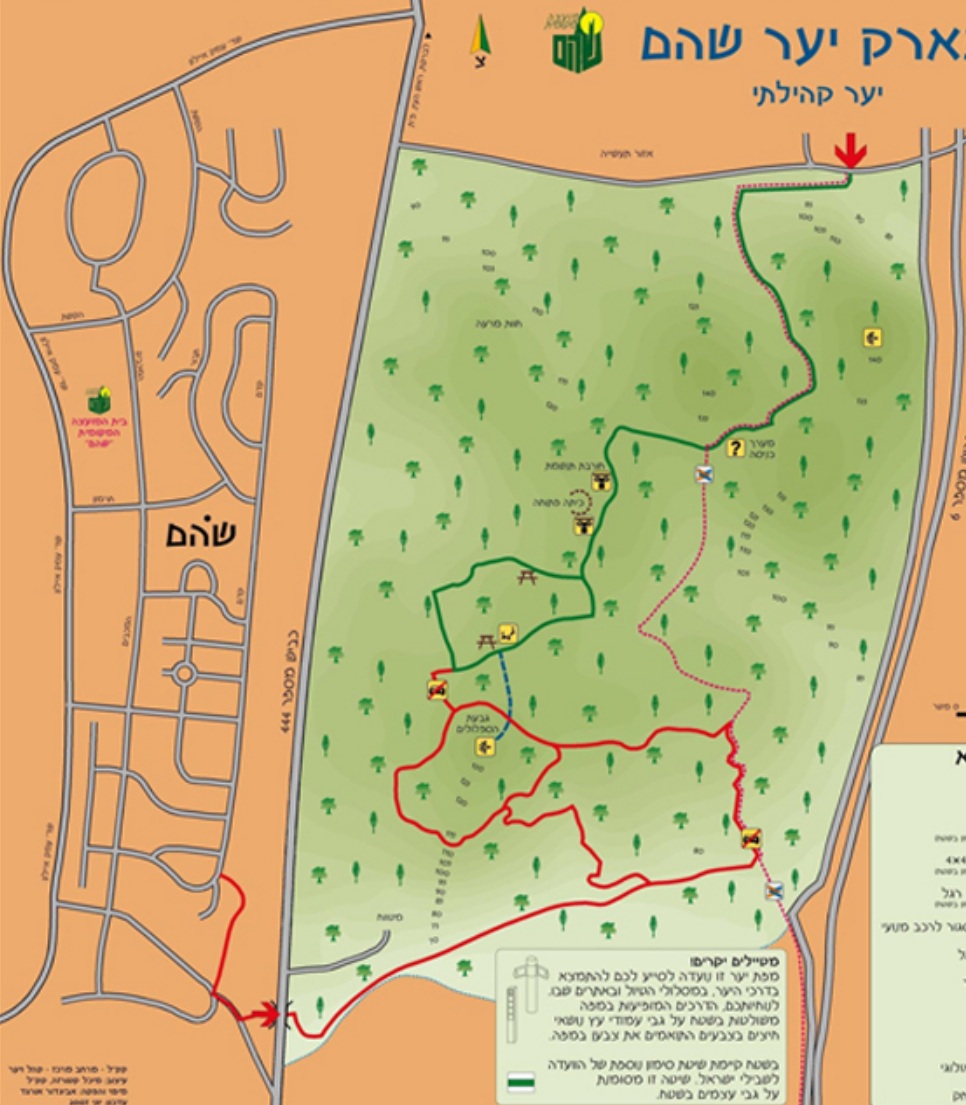

פארק יער שהם

יער קהילתי

0 100 200 מטר

מקרא

- כביש
- דרך רכב
- דרך לרכב 4x4
- שביל הלחי רגל
- קטע דרך סגור לרכב מטע
- שביל ישראל
- כניסה ליער
- תחן קפל
- תצפית
- אתר ארכיאולוגי
- מתקן מים

משיילים יקרנו
מפת יער זו נועדה לסייע לכם להתמצא בדרכי היער, במסלולי היסוד ובאתרים שבו. נושיתכם, הדרכים המופיעות במפה משולטות בשטח על גבי עמודי עץ נוספי חיובים כבבעים היואמים את צבעם במפה.

בשטח קיימת שנית כסונו נוספת של הועדה לשבילי ישראל. שיהיה זו מסומנת על גבי עציםים בשטח.