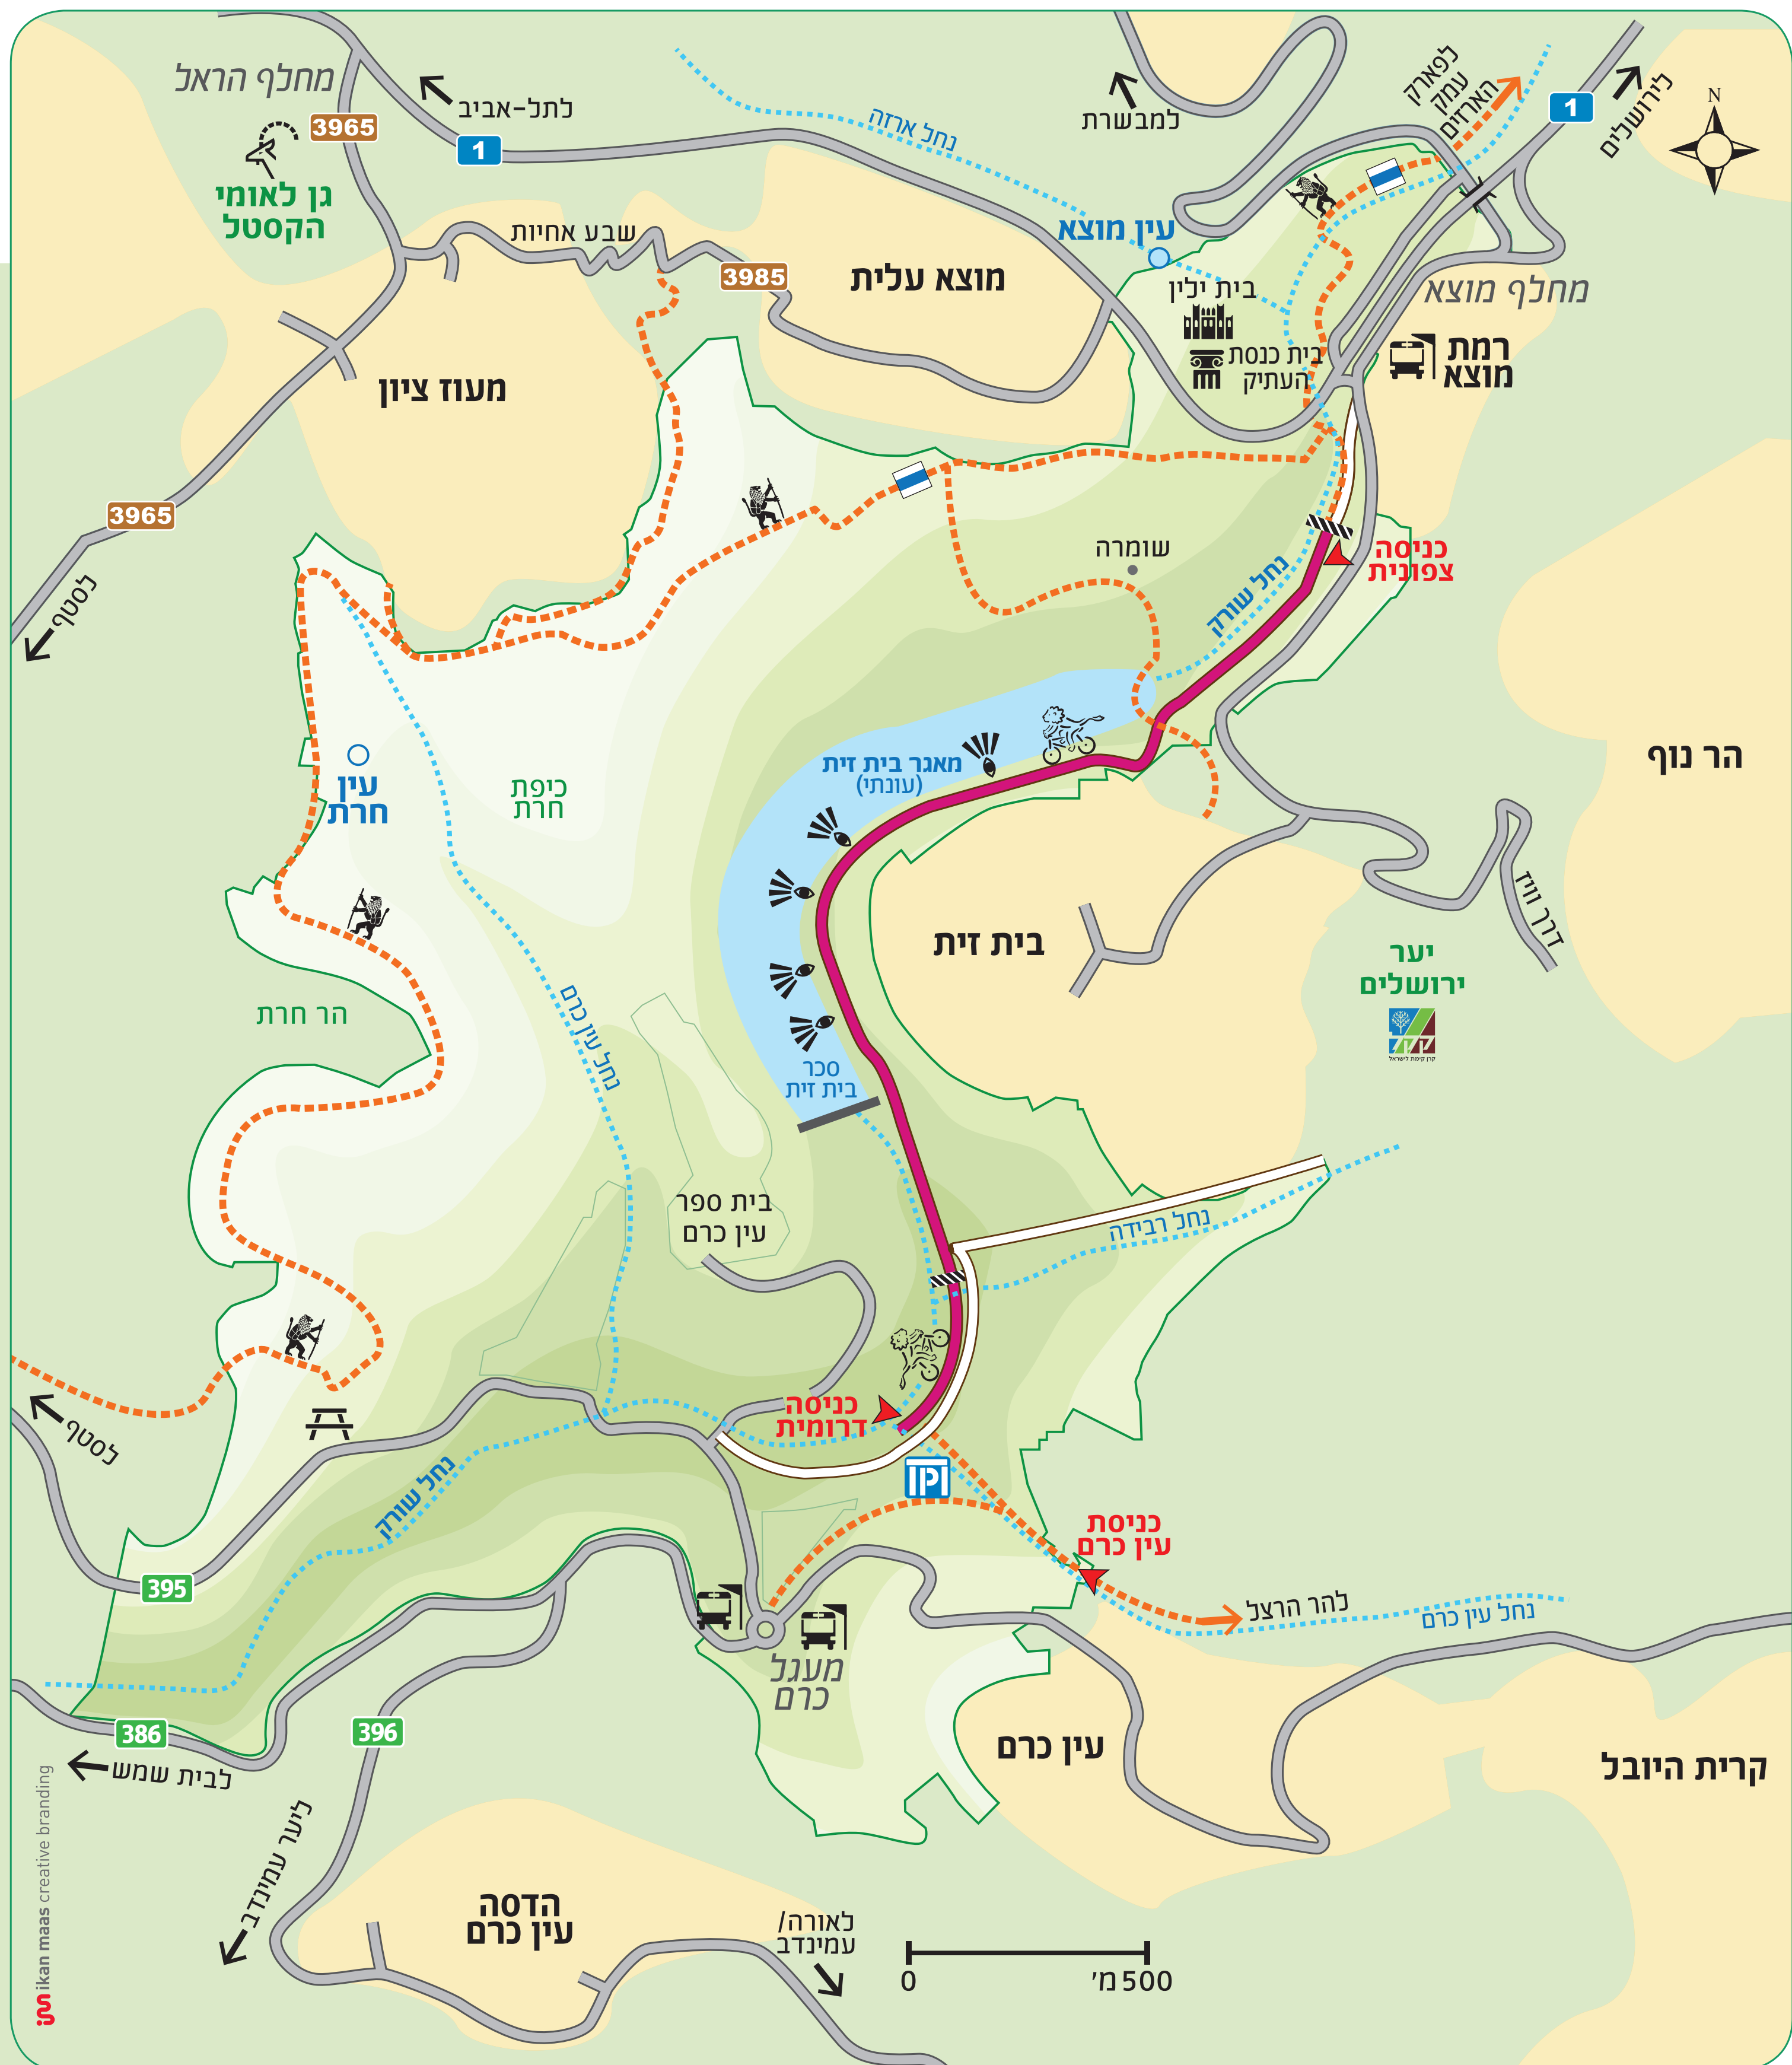

-  שביל סובב ירושלים
-  שביל ירושלים
-  גן לאומי/שמורת טבע
-  סימון שבילים
-  אתר ארכיאולוגי
-  אזור פיקניק
-  תצפית נוף
-  תחנת אוטובוס
-  מבנה היסטורי
-  מחסום
-  יער קק"ל
-  חניה
-  תוואי נחל
-  מעיין/מעיין יבש
-  רחוב/כביש
-  דרך רכב
-  שביל אופניים
-  שביל הולכי רגל
-  שטח הפארק
-  שטח בנוי